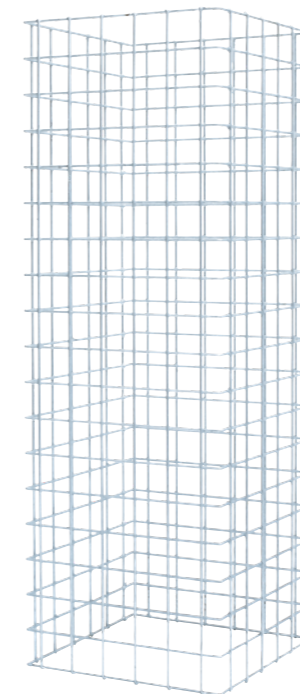

Montagefertig und in
allen Grössen **von 10 cm
bis 3 m** lieferbar.

Sonderanfertigungen

Lassen Sie Ihren Ideen
freien Lauf –
wir beraten Sie gerne.

Deco-Steinsäulen

Individuell einsetzbar und in fast
allen Dimensionen und Formen
erhältlich.

METALLBAU
HERREN AG ARCH

Deco-Steinsäulen: der Blickfang in Ihrem Garten

Modell «Rigi»

Eine grosse Auswahl

Standard

Brünig

Grotto

Mönch